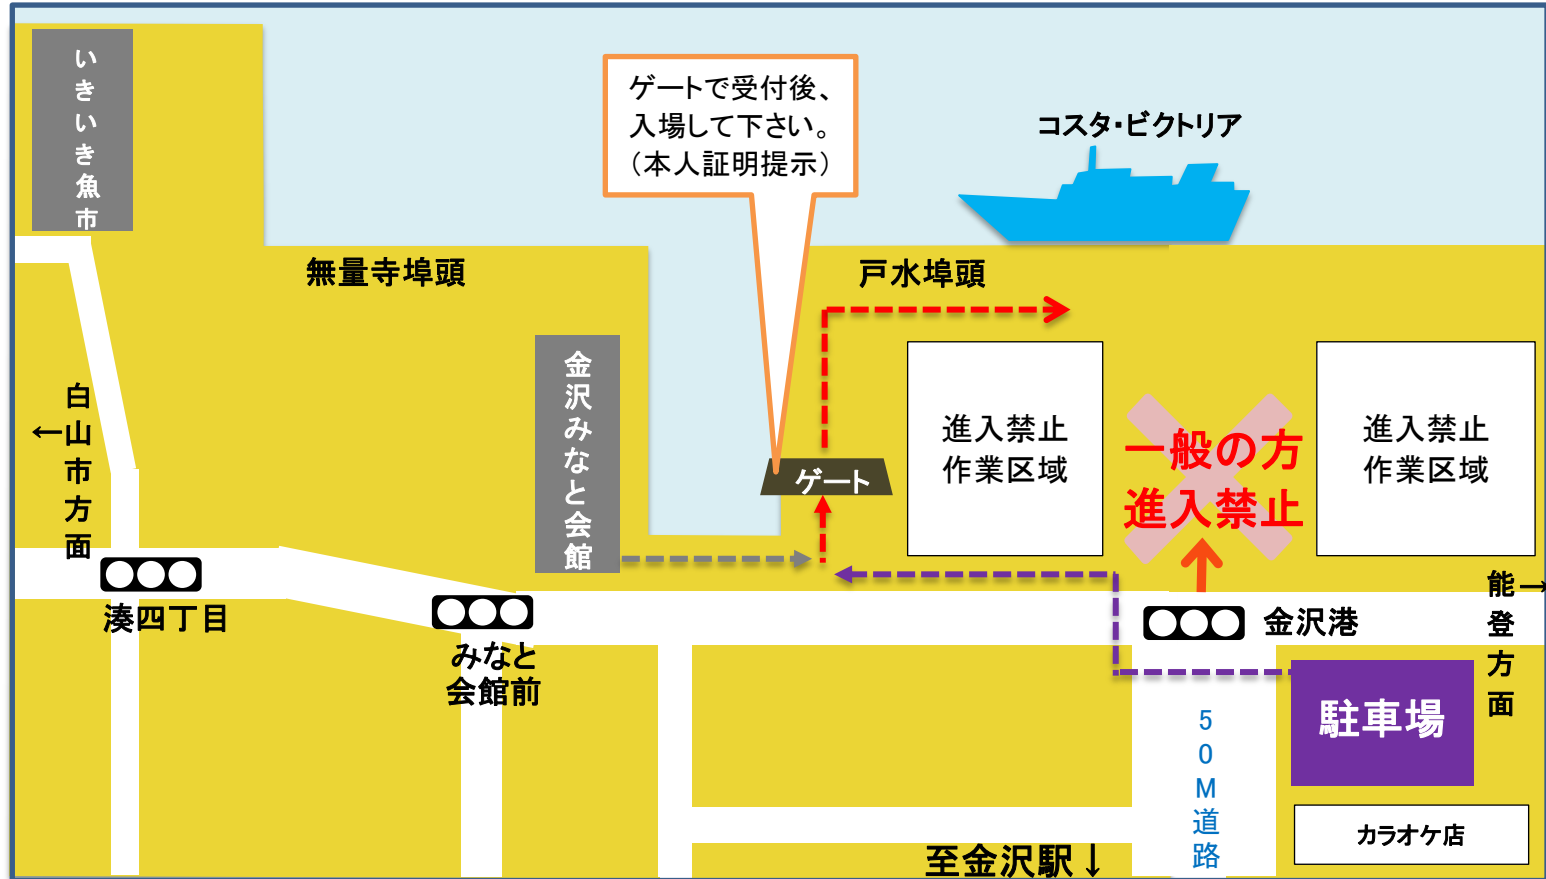

【金沢港戸水埠頭へのアクセス】

<戸水埠頭の一般開放時間> 7月29日(土) 13:00~「コスタ・ビクトリア」出港まで

一般の方は、金沢みなと会館もしくは駐車場より、下記の経路で、戸水埠頭に入場して下さい。

◆ 戸水埠頭では、貸切バスやタクシー、港湾作業車両等も通行します。十分ご注意ください。