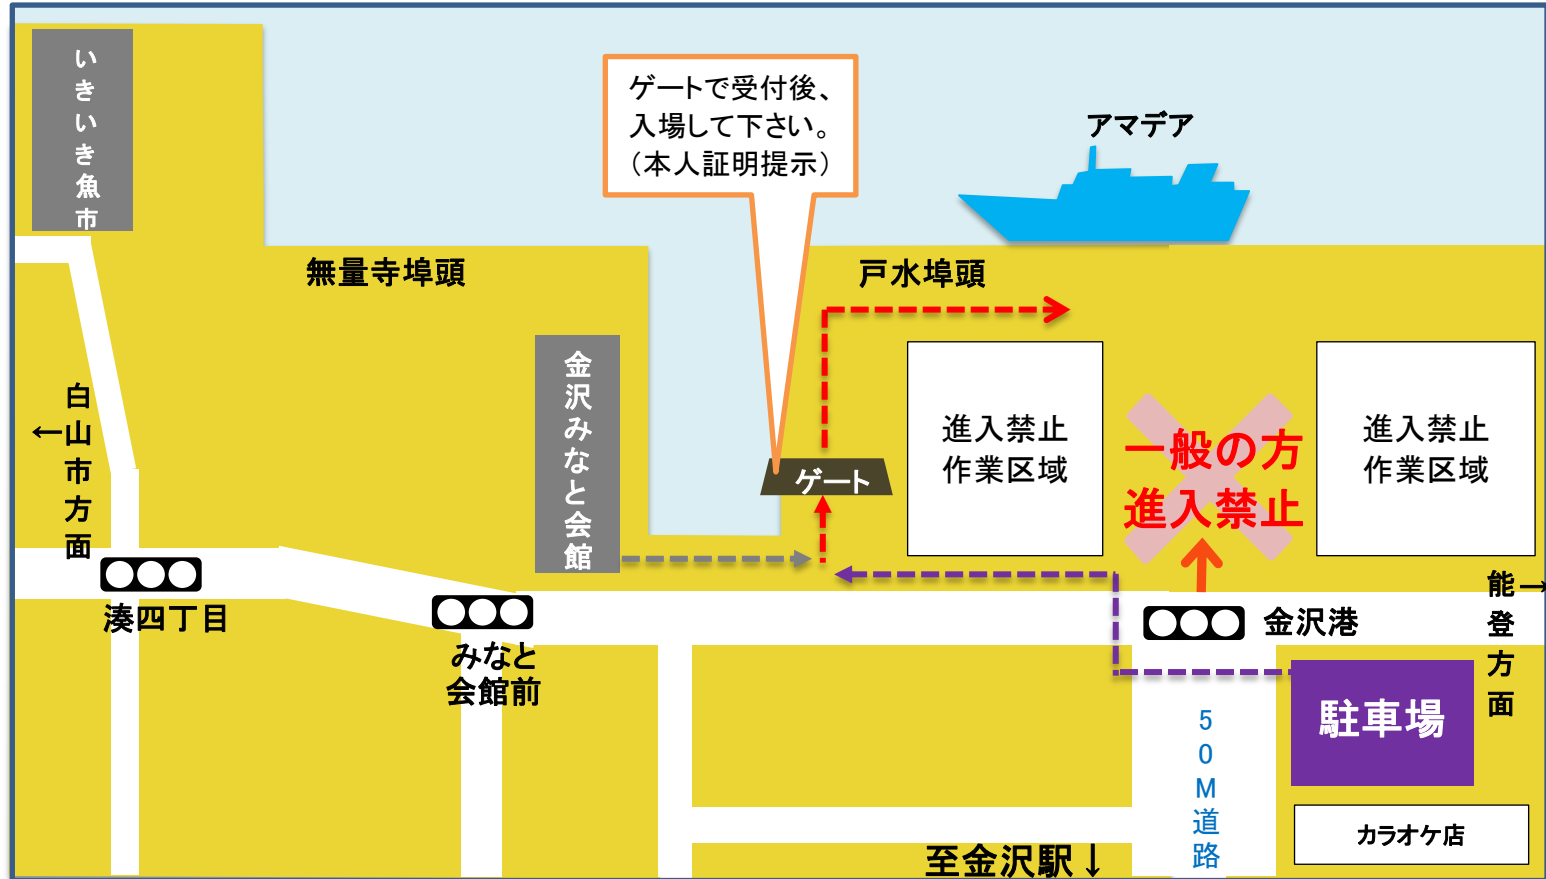

## 【金沢港戸水埠頭へのアクセス】

<戸水埠頭の一般開放時間> 2月24日(土) 13:00~「アマデア」出港まで

一般の方は、金沢みなと会館もしくは駐車場より、下記の経路で、戸水埠頭に入場して下さい。

◆ 戸水埠頭では、貸切バスやタクシー、港湾作業車両等も通行します。十分ご注意ください。