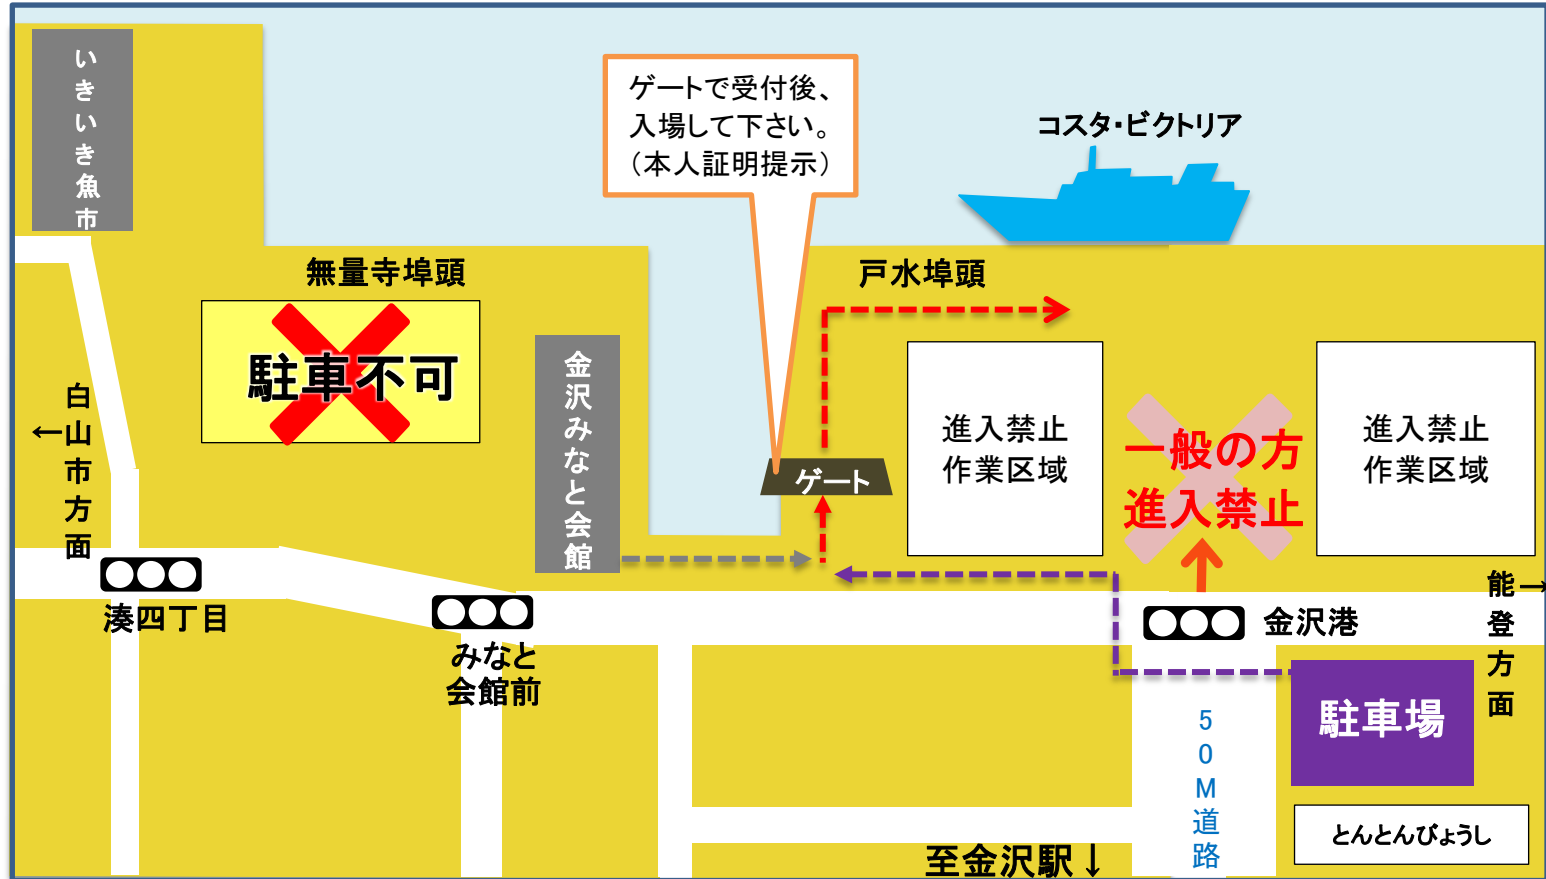

## 【金沢港戸水埠頭へのアクセス】

<戸水埠頭の一般開放時間> 5月4日(木) 13:00~出港まで

一般の方は、金沢みなと会館もしくは駐車場より、下記の経路で、戸水埠頭に入場して下さい。

◆ 戸水埠頭では、貸切バスやタクシー、港湾作業車両等も通行します。十分ご注意ください。