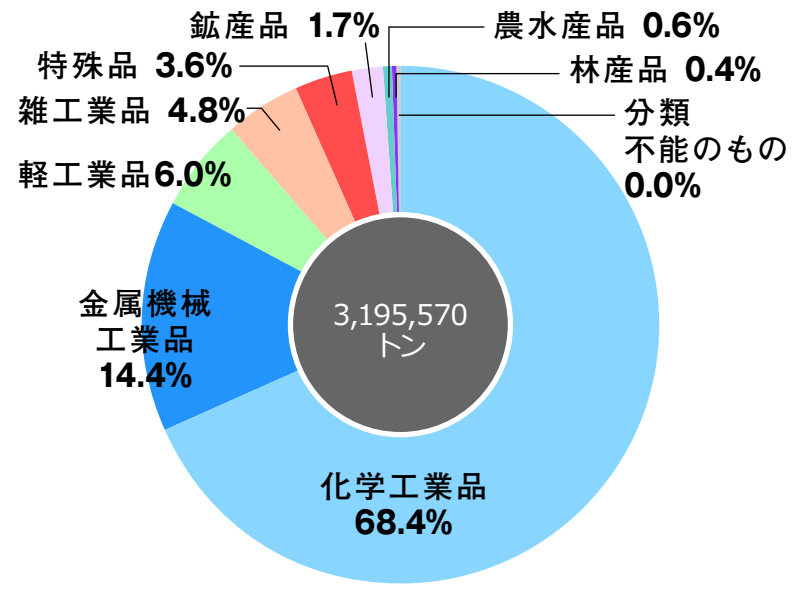

平成 27 年 取扱貨物構成

1. 輸移出別構成

2. 大分類別構成

3. 輸出貨物

ア. 品種別構成

イ. 仕向地別構成

4. 輸入貨物

ア. 品種別構成