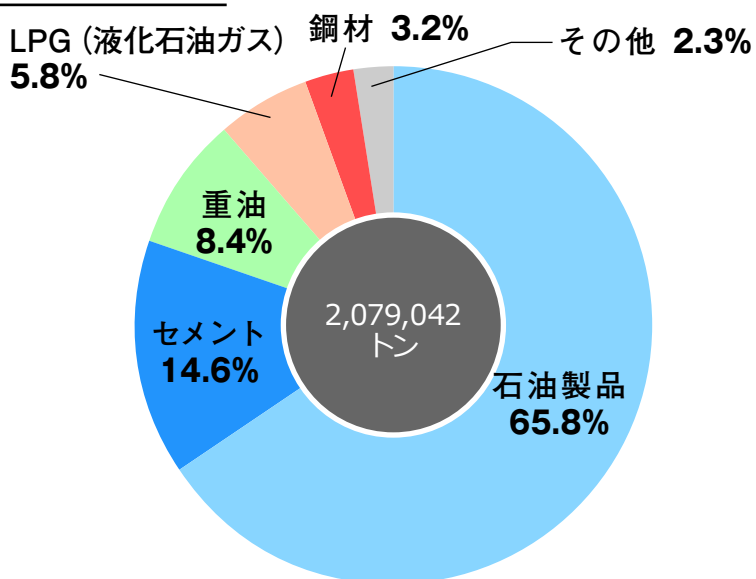

平成 27 年 取扱貨物構成

1. 輸移出別構成

2. 大分類別構成

3. 輸出貨物

ア. 品種別構成

イ. 仕向地別構成

4. 輸入貨物

ア. 品種別構成

イ. 仕出地別構成

5. 移出貨物

ア. 品種別構成

イ. 仕向地別構成

6. 移入貨物

ア. 品種別構成

イ. 仕出地別構成