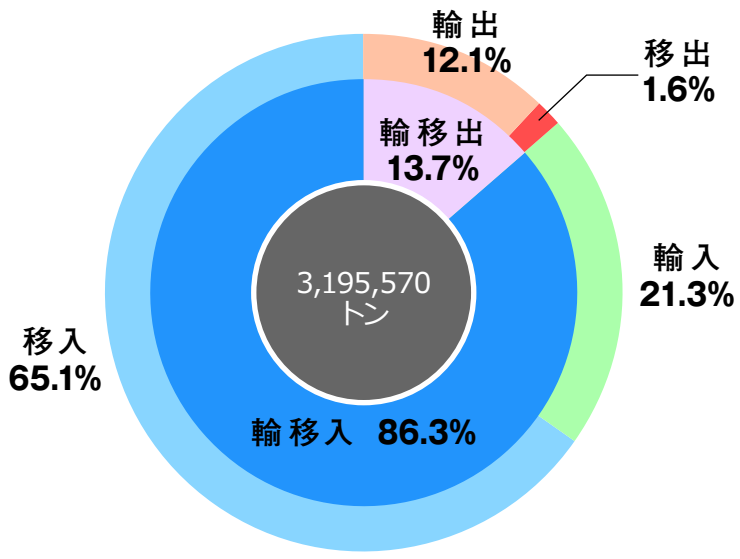

平成 27 年 取扱貨物構成

1. 輸移出別構成

2. 大分類別構成

3. 輸出貨物

ア. 品種別構成

イ. 仕向地別構成

4. 輸入貨物

ア. 品種別構成