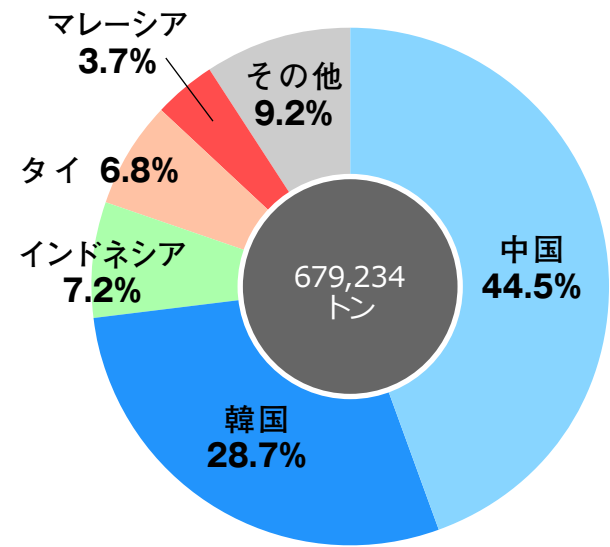

平成 27 年 取扱貨物構成

1. 輸移出別構成

2. 大分類別構成

3. 輸出貨物

ア. 品種別構成

イ. 仕向地別構成

4. 輸入貨物

ア. 品種別構成

イ. 仕出地別構成

5. 移出貨物

ア. 品種別構成

イ. 仕向地別構成

6. 移入貨物

ア. 品種別構成

イ. 仕出地別構成