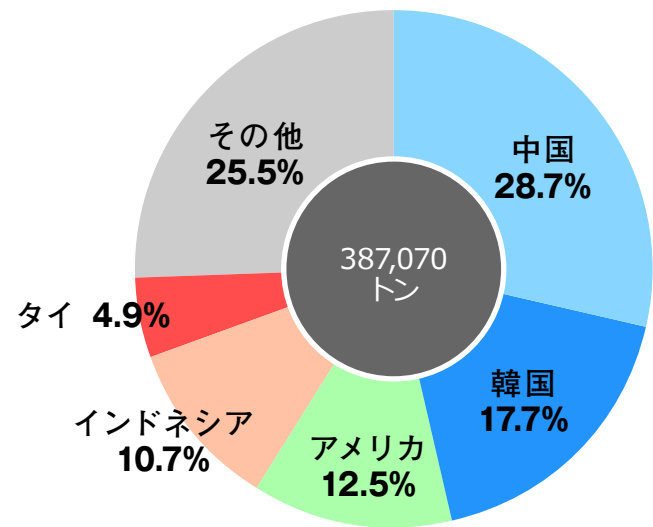

平成 27 年 取扱貨物構成

1. 輸移出別構成

2. 大分類別構成

3. 輸出貨物

ア. 品種別構成

イ. 仕向地別構成

4. 輸入貨物

ア. 品種別構成