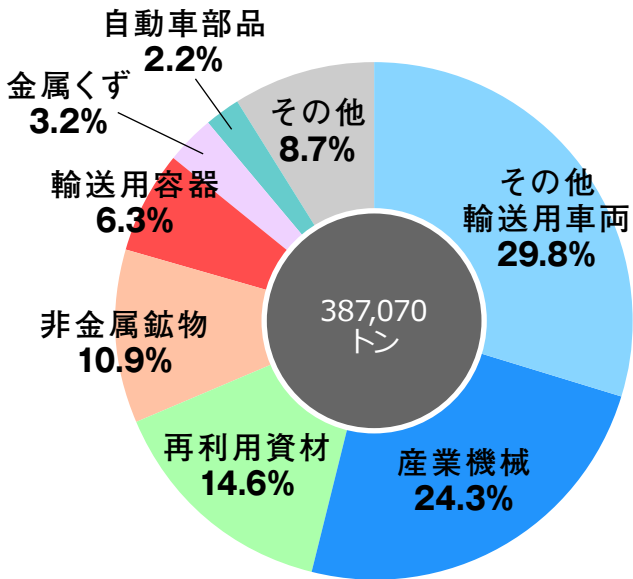

平成 27 年 取扱貨物構成

1. 輸移出別構成

2. 大分類別構成

3. 輸出貨物

ア. 品種別構成

イ. 仕向地別構成

4. 輸入貨物

ア. 品種別構成