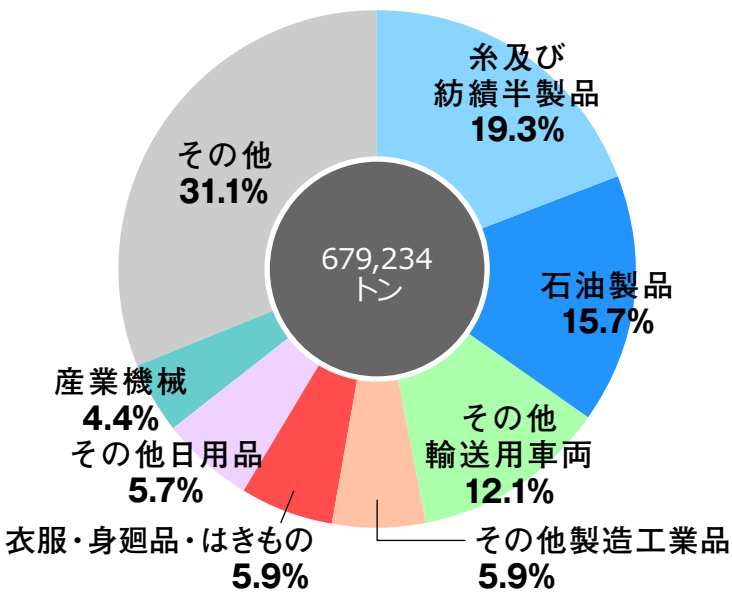

平成 27 年 取扱貨物構成

1. 輸移出別構成

2. 大分類別構成

3. 輸出貨物

ア. 品種別構成

イ. 仕向地別構成

4. 輸入貨物

ア. 品種別構成