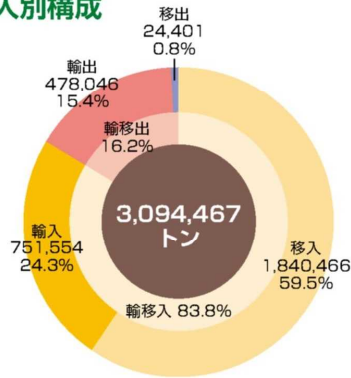

# 令和3年取扱貨物構成

## 1. 輸移出入別構成

## 2. 大分類別構成