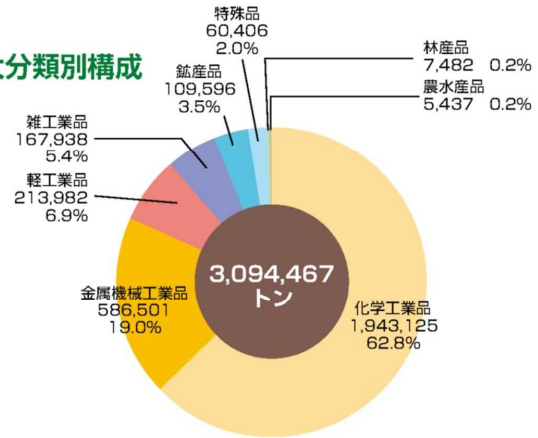

# 令和3年取扱貨物構成

## 1. 輸移出入別構成

## 2. 大分類別構成