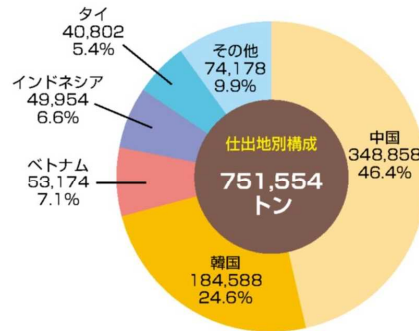

令和3年取扱貨物構成

1. 輸移出入別構成

2. 大分類別構成

3. 輸出貨物

4. 輸入貨物

5. 移出貨物

6. 移入貨物

※合計は四捨五入の関係で一致しない場合がある