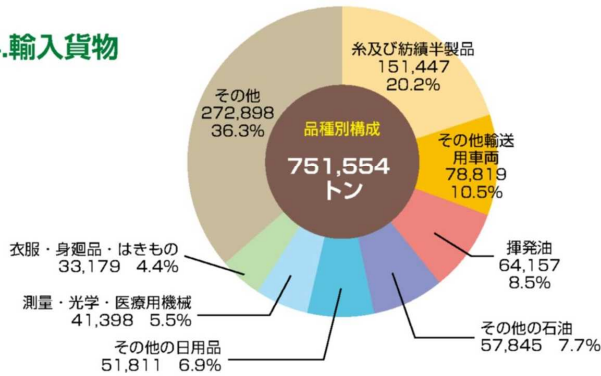

令和3年取扱貨物構成

1. 輸移出入別構成

2. 大分類別構成

3. 輸出貨物

4. 輸入貨物

5. 移出貨物

6. 移入貨物

※合計は四捨五入の関係で一致しない場合がある