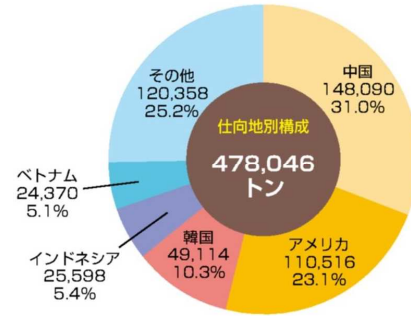

令和3年取扱貨物構成

1. 輸移出入別構成

2. 大分類別構成

3. 輸出貨物

4. 輸入貨物

5. 移出貨物

6. 移入貨物

※合計は四捨五入の関係で一致しない場合がある