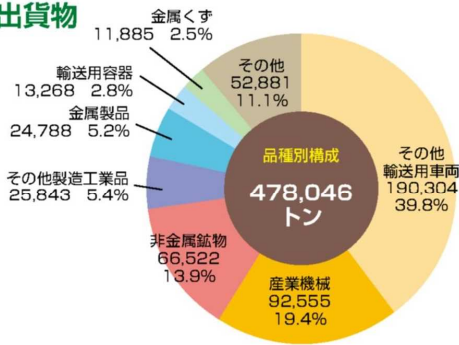

令和3年取扱貨物構成

1. 輸移出入別構成

2. 大分類別構成

3. 輸出貨物

4. 輸入貨物

5. 移出貨物

6. 移入貨物

※合計は四捨五入の関係で一致しない場合がある