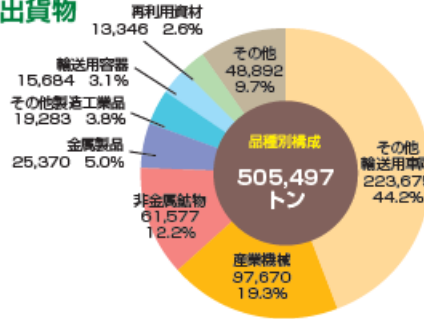

令和4年取扱貨物構成

1. 輸移出入別構成

2. 大分類別構成

3. 輸出貨物

4. 輸入貨物

5. 移出貨物

6. 移入貨物

※合計は四捨五入の関係で一致しない場合がある