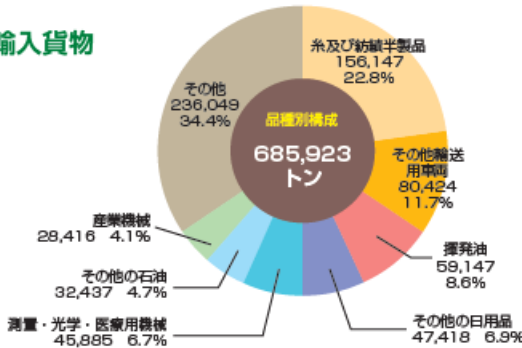

令和4年取扱貨物構成

1. 輸移出入別構成

2. 大分類別構成

3. 輸出貨物

4. 輸入貨物

5. 移出貨物

6. 移入貨物

※合計は四捨五入の関係で一致しない場合がある