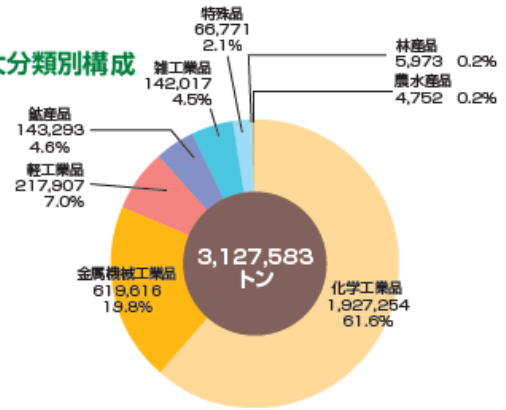

令和4年取扱貨物構成

1. 輸移出入別構成

2. 大分類別構成

3. 輸出貨物

4. 輸入貨物

5. 移出貨物

6. 移入貨物

※合計は四捨五入の関係で一致しない場合がある