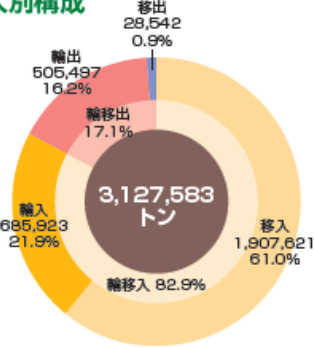

令和4年取扱貨物構成

1. 輸移出入別構成

2. 大分類別構成

3. 輸出貨物

4. 輸入貨物

5. 移出貨物

6. 移入貨物

※合計は四捨五入の関係で一致しない場合がある