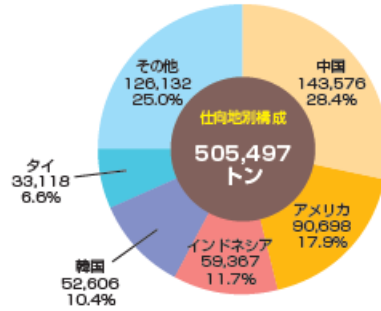

令和4年取扱貨物構成

1. 輸移出入別構成

2. 大分類別構成

3. 輸出貨物

4. 輸入貨物

5. 移出貨物

6. 移入貨物

※合計は四捨五入の関係で一致しない場合がある