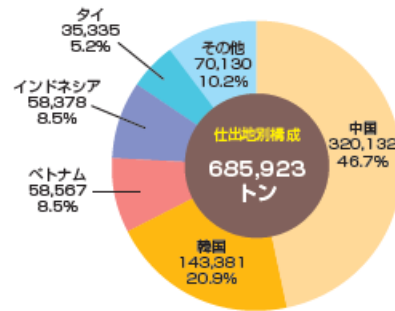

令和4年取扱貨物構成

1. 輸移出入別構成

2. 大分類別構成

3. 輸出貨物

4. 輸入貨物

5. 移出貨物

6. 移入貨物

※合計は四捨五入の関係で一致しない場合がある