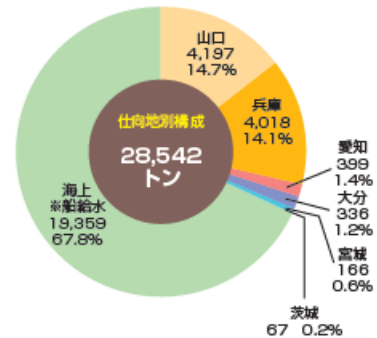

令和4年取扱貨物構成

1. 輸移出入別構成

2. 大分類別構成

3. 輸出貨物

4. 輸入貨物

5. 移出貨物

6. 移入貨物

※合計は四捨五入の関係で一致しない場合がある