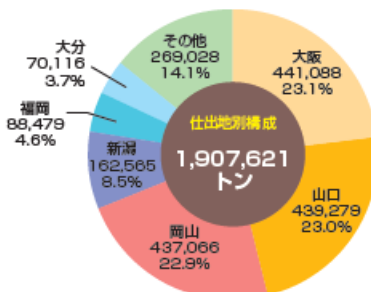

令和4年取扱貨物構成

1. 輸移出入別構成

2. 大分類別構成

3. 輸出貨物

4. 輸入貨物

5. 移出貨物

6. 移入貨物

※合計は四捨五入の関係で一致しない場合がある