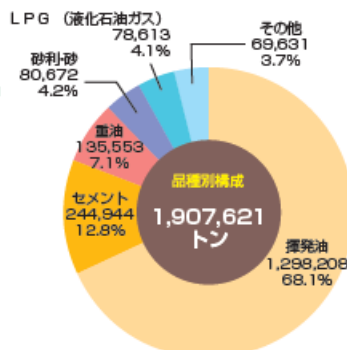

令和4年取扱貨物構成

1. 輸移出入別構成

2. 大分類別構成

3. 輸出貨物

4. 輸入貨物

5. 移出貨物

6. 移入貨物

※合計は四捨五入の関係で一致しない場合がある