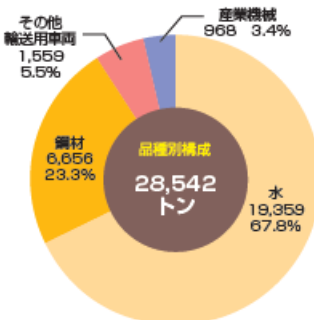

令和4年取扱貨物構成

1. 輸移出入別構成

2. 大分類別構成

3. 輸出貨物

4. 輸入貨物

5. 移出貨物

6. 移入貨物

※合計は四捨五入の関係で一致しない場合がある